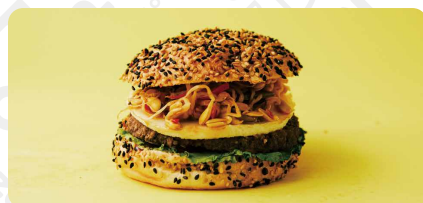

新シリーズ「大人の嗜み」デビュー
大人のラムレーズンブレッド

パンのトラ自家製ラムレーズンをたっぷり使った大人のパンが登場！サクッとした食感と芳醇なラムの香りを堪能できる、シンプルながらもクセになる味わい深い一品。ぜひお楽しみください。

※NEOPASA岡崎店での取り扱いはありません。

Pick up! SPRING

the★シカゴピザ

ミートソースと2種類のチーズをたっぷり入れて表面をカリッと焼きあげました。食べると中からトロっとチーズが出てきます。

トラのたこ焼き

大きなタコ入りのたこ焼きをまるごとパンで包みました。フワフワ食感とソースで食欲が止まらない！新感覚の味わいです。

餃子サンド

揚げ餃子とたっぷりの大葉をサンドしました。マヨネーズ・ポン酢・ラー油を合わせたソースがパンにも餃子にもぴったり！

本場ドイツのホットドッグ

大きなソーセージと、トマトソースで炒めた玉ねぎにカレー粉をまぶしてサンド。本場ドイツのホットドッグを再現しました。

ハムチーズスイス

大人気のパンスイスに惣菜系が初登場！モッツアレラチーズ、ゴーダチーズ、スモークハム、ドライトマトをサンドしました。

ビビンバーガー

コチュジャンを効かせたピリ辛ビビンバとビーフハンバーグを胡麻たっぷりのもちりパンズでサンドした韓流バーガー。

いちご餅

パンの中に自家製の苺クリームをたっぷり詰めて、上から求肥クレープを被せた春色パン。苺パウダーでかわいく仕上げました。

桜あんドーナツ

自家製の桜クリームと白あんをモチモチ生地で包み揚げ。仕上げに桜の塩漬けをトッピングした春に食べたい和風ドーナツです。

西尾抹茶のメロンパン

西尾抹茶「西条園」の高級抹茶を生地とクリームにたっぷり使用しました。どこから食べても深みのある抹茶の香りを楽しめます。

ティラミスフィン

大人気マフィンの春限定フレーバーはティラミス味！濃厚なマスカルポーネチーズと香り豊かなコーヒーがマフィンと相性抜群です。

抹茶マフィン

大人気マフィンの春限定フレーバー抹茶！西尾抹茶「西条園」の高級抹茶を使用したちょっぴりリッチな味わいが特徴です。

2025年4月OPEN!
パンのトラららぽーと安城店
詳しくは裏面をご覧ください