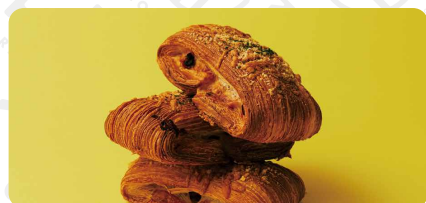

新シリーズ「大人の嗜み」デビュー
大人のラムレーズンブレッド

パンのトラ自家製ラムレーズンをたっぷり使った大人のパンが登場！サクッとした食感と芳醇なラムの香りを堪能できる、シンプルながらもクセになる味わい深い一品。ぜひお楽しみください。

※NEOPASA岡崎店での取り扱いはありません。

Pick up! SPRING

the★シカゴピザ

ミートソースと2種類のチーズをたっぷり入れて表面をカリッと焼きあげました。食べると中からトロっとチーズが出てきます。

トラのたこ焼き

大きなタコ入りのたこ焼きをまるごとパンで包みました。フワフワ食感とソースで食欲が止まらない！新感覚の味わいです。

餃子サンド

揚げ餃子とたっぷりの大葉をサンドしました。マヨネーズ・ポン酢・ラー油を合わせたソースがパンにも餃子にもぴったり！

本場ドイツのホットドッグ

大きなソーセージと、トマトソースで炒めた玉ねぎにカレー粉をまぶしてサンド。本場ドイツのホットドッグを再現しました。

ハムチーズスイス

西尾抹茶のメロンパン

西尾抹茶「西条園」の高級抹茶を生地とクリームにたっぷり使用しました。どこから食べても深みのある抹茶の香りを楽しめます。

ティラミスフィン

大人気マフィンの春限定フレーバーはティラミス味！濃厚なマスカルポーネチーズと香り豊かなコーヒーがマフィンと相性抜群です。

抹茶マフィン

大人気マフィンの春限定フレーバー抹茶！西尾抹茶「西条園」の高級抹茶を使用したちょっぴりリッチな味わいが特徴です。

2025年4月OPEN!
パンのトラららぽーと安城店
詳しくは裏面をご覧ください